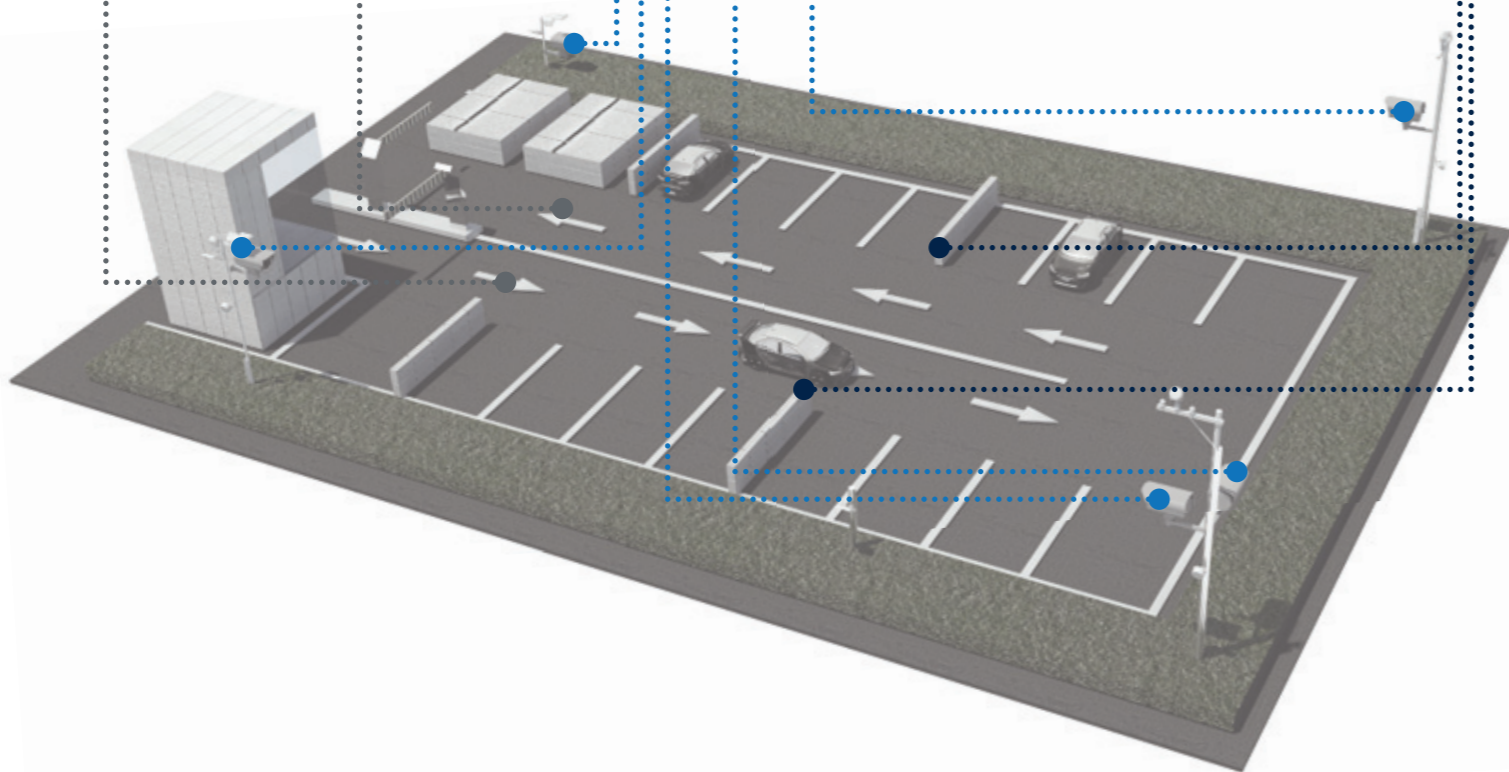

→ JSA-X720IR 3.6

Уличная цветная видеокамера с функцией «день-ночь» обеспечивает высокое качество видеонаблюдения в любую погоду в режиме 365/12/7/24.

→ JSA-XV960ASIR 2.8-11

→ JSA-XV960WIR

→ JSA-X720IR 3.6