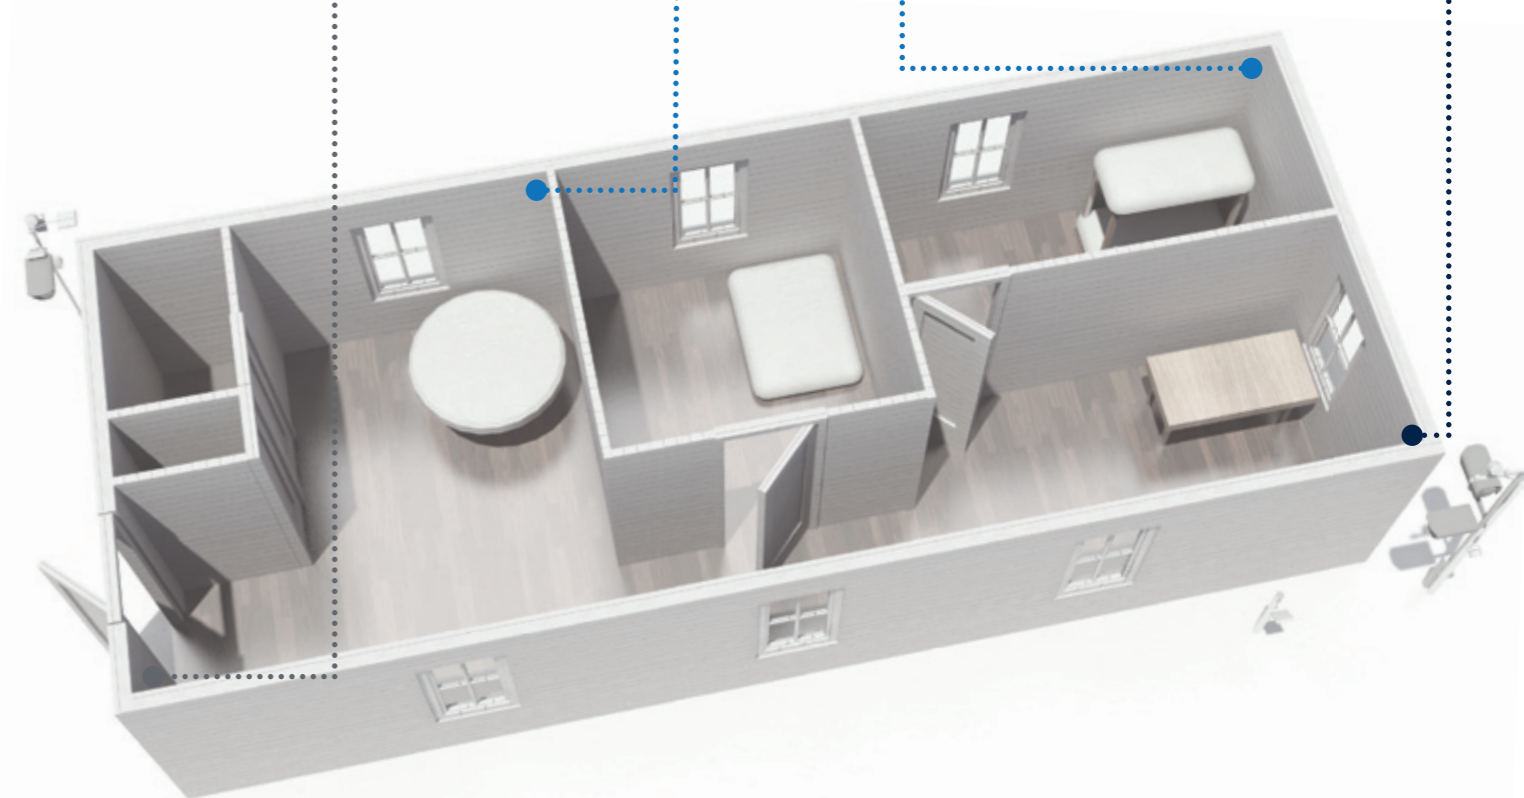

JSA-D960AIR 3.6