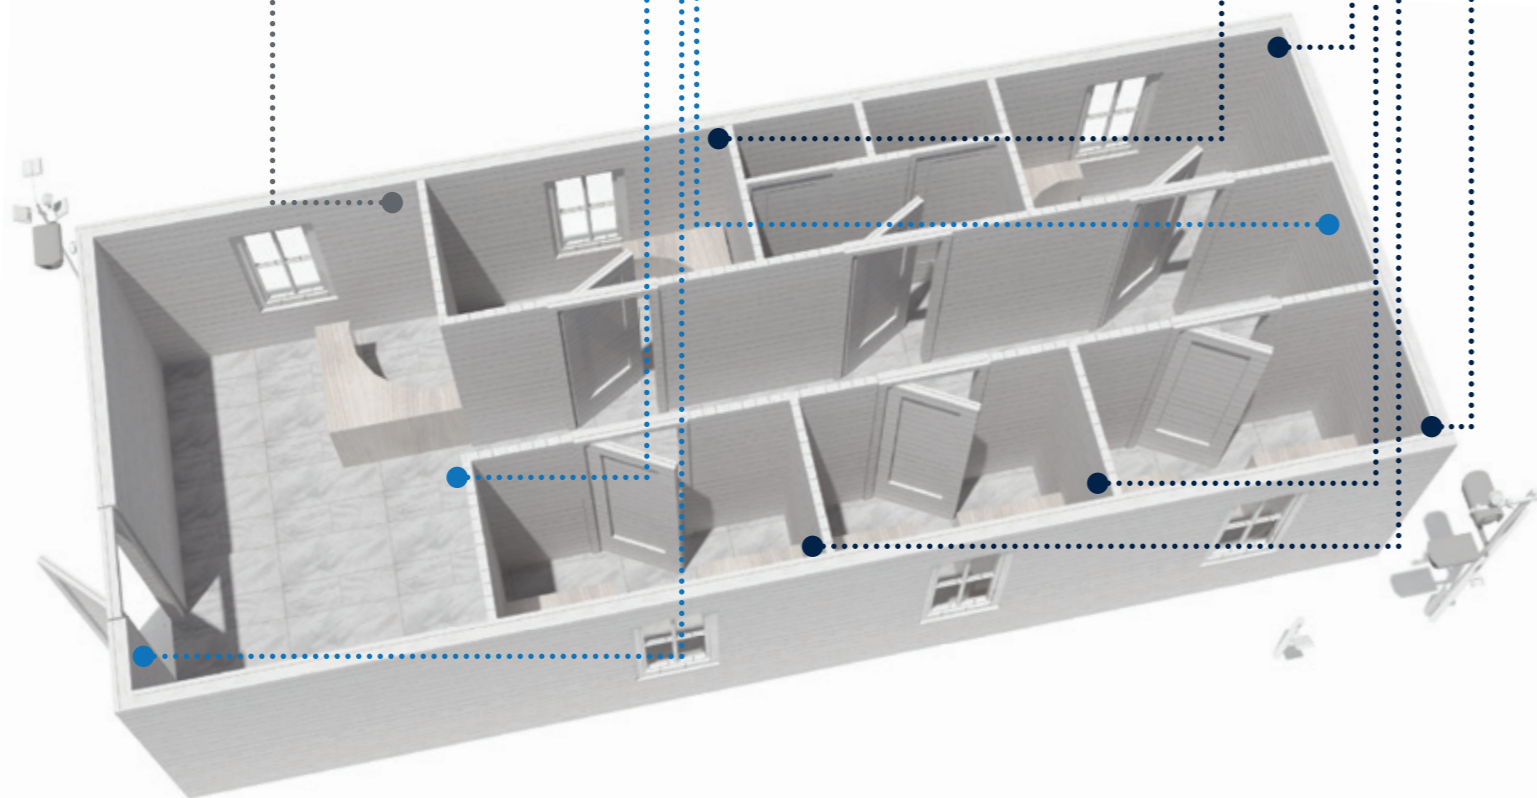

JSA-D960 AIR 3.6

JSA-DV1200IR 2.8-12

JSA-D720IR/JSA-D960IR

ЖИЛОЕ ПОМЕЩЕНИЕ

JSA-DV960IR 2.8-12

Применяется для контроля доступа высокого разрешения в 960 ТВЛ, что идеально подходит для широкоформатных ЖК мониторов и плазменных панелей. Регулируемый фокус гарантирует распознавание лиц и позволяет опознать посетителей входящих и покидающих квартиру